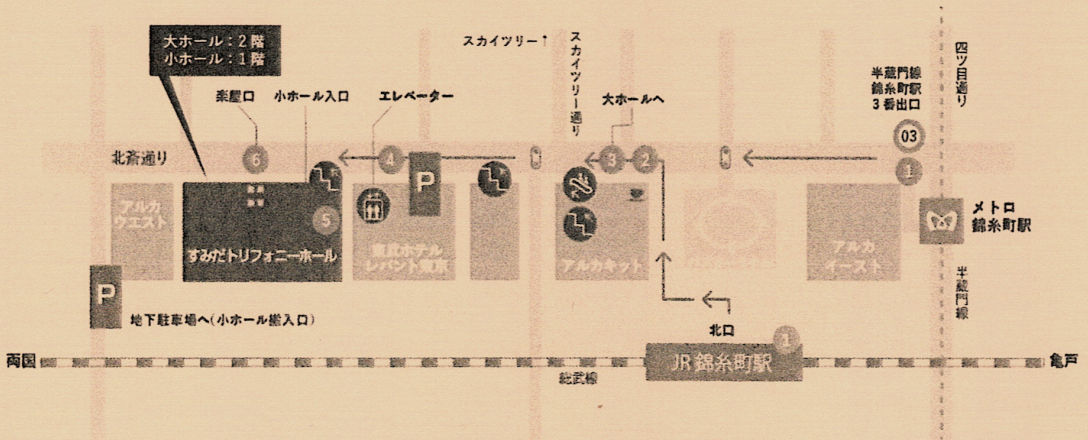

会場のご案内

すみだトリフォニー小ホール
東京都墨田区錦糸1-2-3
03(5608)5400(代表)

公共交通機関（電車）ご利用の場合

- ・ JR 総武線 「錦糸町駅」北口 徒歩5分
- ・ 東京メトロ半蔵門線「錦糸町駅」3番出口 徒歩5分

公共交通機関（バス）ご利用の場合

- ・ 都02・08・S-1・錦37・錦40 「錦糸町駅前（北口）」下車 徒歩5分

Ringraziamenti speciali a